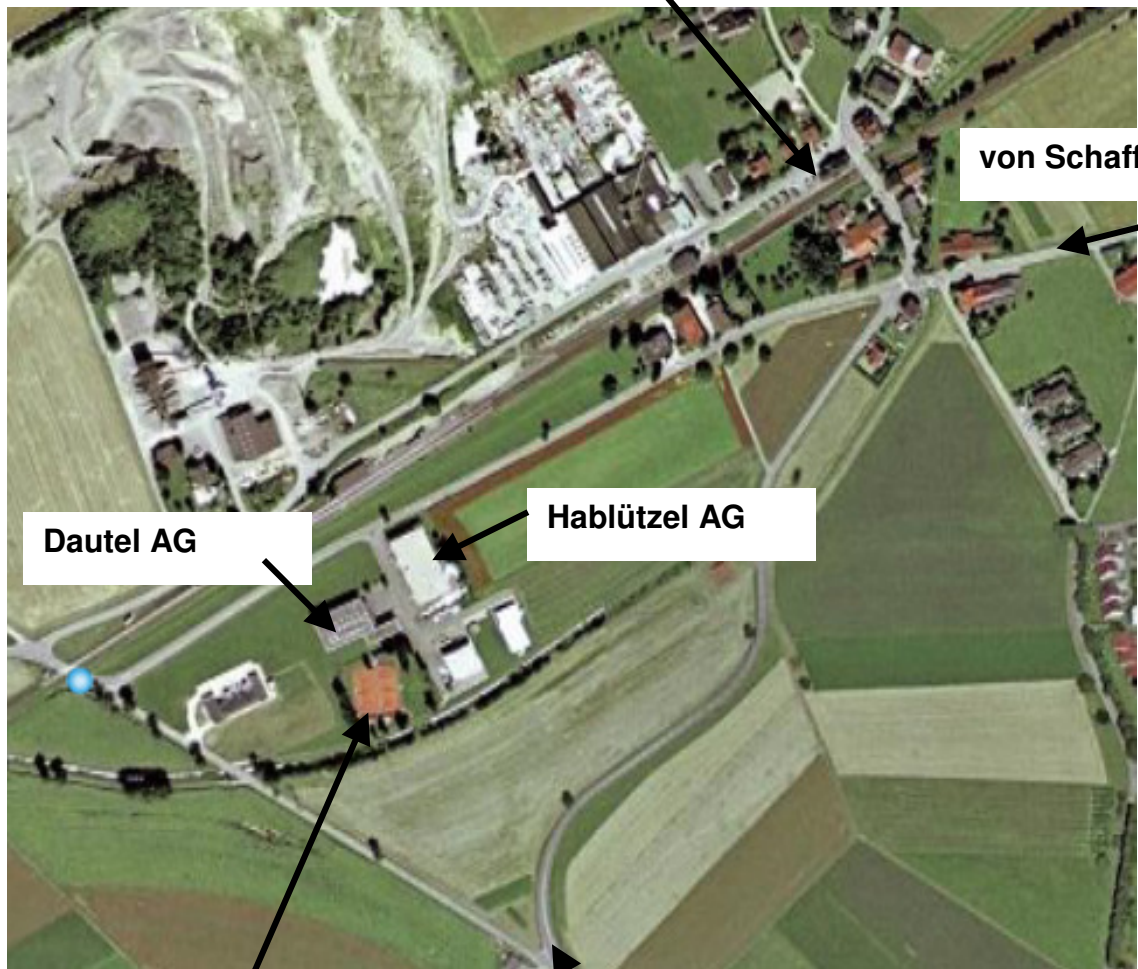

Anfahrt zum TC Unterklettgau

**Bahnhof
Wilchingen/Hallau**

von Schaffhausen

Dautel AG

Hablützel AG

von Wilchingen

**TC Unterklettgau
Mülibach 477
8217 Wilchingen
Tel. 052 681 15 58**